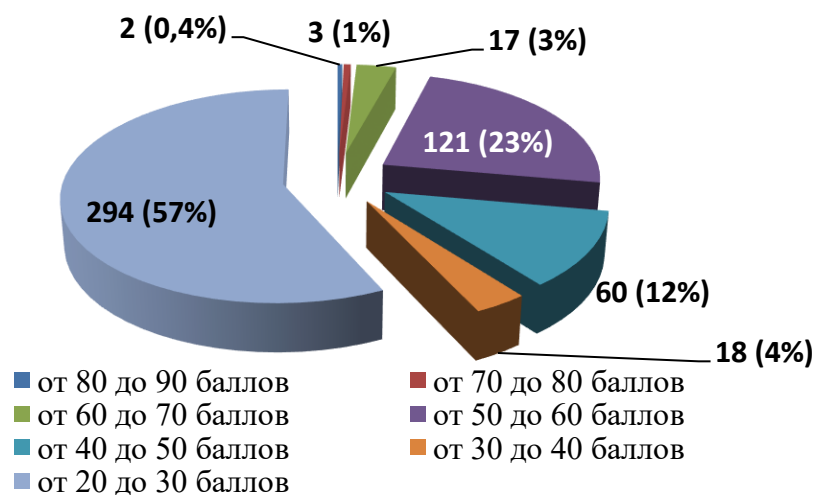

Распределение образовательных организаций по количеству набранных баллов

4. Критерий «Доброжелательность, вежливость работников организаций социального обслуживания»

4.1. Показатель «Доля получателей услуг, удовлетворенных доброжелательностью, вежливостью работников организации, обеспечивающих первичный контакт и информирование получателя услуги при непосредственном обращении в организацию»

4.2. Показатель «Доля получателей услуг, удовлетворенных доброжелательностью, вежливостью работников организации, обеспечивающих непосредственное оказание услуги при обращении в организацию»

4.3. Показатель «Доля получателей услуг, удовлетворенных доброжелательностью, вежливостью работников организации при использовании дистанционных форм взаимодействия»

Результаты образовательных организаций по критерию 4 «Доброжелательность, вежливость работников организаций социального обслуживания»

№ п/п	Наименование организации	Показатель 4.1	Показатель 4.2.	Показатель 4.2.	ИТОГ
1.	Адышевская средняя школа Оричевского района	40	40	20	100
2.	Зенгинская средняя школа Оричевского района	40	40	20	100
3.	Истобенская средняя школа Оричевского района	40	40	20	100
4.	МОКУ СОШ с. Коршик Оричевского района	40	40	20	100
5.	МОКУ СОШ пгт Мирный Оричевского района	40	40	20	100
6.	МОКУ ООШ с. Пустоши Оричевского района	40	40	20	100
7.	МОКУ СОШ п. Торфяной Оричевского района	40	40	20	100
8.	МОКУ Шалеговская ООШ с. Шалегово Оричевского района	40	40	20	100
9.	МОКУ СОШ пгт Лёвинцы Оричевского района	40	40	20	100
10.	МОКУ Быстрицкая ООШ с. Быстрица Оричевского района	40	40	20	100
11.	МОКУ Усовская ООШ д. Усовы Оричевского района	40	40	20	100
12.	МОКУ Оричевская ВШ пгт Оричи	40	40	20	100
13.	КОГОБУ «Начальная школа пгт Оричи»	40	40	20	100