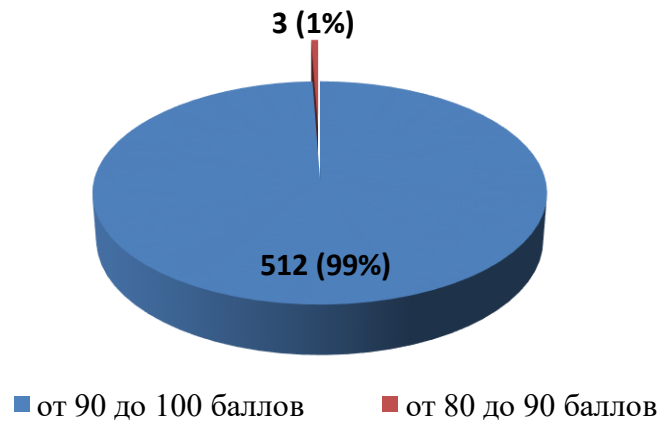

Распределение образовательных организаций по количеству набранных баллов

3. Критерий «Доступность услуг для инвалидов»

3.1. Показатель «Оборудование территории, прилегающей к организации и ее помещений с учетом доступности для инвалидов»

3.2. Показатель «Обеспечение в организации условий доступности, позволяющих инвалидам получать услуги наравне с другими»

3.3. Показатель «Доля получателей услуг, удовлетворенных доступностью услуг для инвалидов»

Результаты образовательных организаций по критерию 3 «Доступность услуг для инвалидов»

№ п/п	Наименование организации	Показатель 3.1	Показатель 3.2.	Показатель 3.2.	ИТОГ
1.	КОГОБУ СШ пгт Оричи	18	24	20,1	62,1
2.	Адышевская средняя школа Оричевского района	6	16	30	52
3.	КОГОБУ «Начальная школа пгт Оричи»	6	16	27,6	49,6
4.	МОКУ СОШ пгт Мирный Оричевского района	6	16	25,8	47,8
5.	Зенгинская средняя школа Оричевского района	6	16	0	22
6.	Истобенская средняя школа Оричевского района	6	16	0	22
7.	МОКУ СОШ с. Коршик Оричевского района	6	16	0	22
8.	Лугоболотная средняя школа Оричевского района	6	16	0	22
9.	МОКУ ООШ с. Пустоши Оричевского района	6	16	0	22
10.	МОКУ СОШ п. Торфяной Оричевского района	6	16	0	22
11.	Стрижевская средняя школа Оричевского района	6	16	0	22
12.	МОКУ Шалеговская ООШ с. Шалегово Оричевского района	6	16	0	22
13.	МОКУ СОШ пгт Лёвинцы Оричевского района	6	16	0	22
14.	МОКУ Быстрицкая ООШ с. Быстрица Оричевского района	6	16	0	22
15.	МОКУ Усовская ООШ д. Усовы Оричевского района	6	16	0	22
16.	МОКУ Оричевская ВШ пгт Оричи	6	16	0	22
17.	КОГОБУ для детей-сирот ШИ ОВЗ п. Торфяной Оричевского района	6	16	0	22