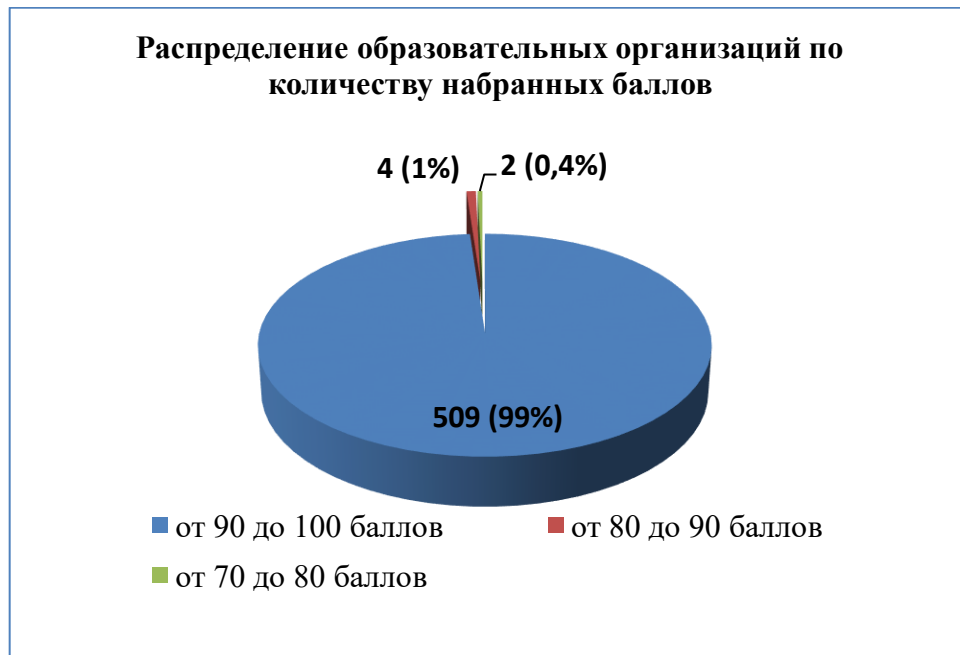

№ п/п	Наименование организации	Показатель 4.1	Показатель 4.2.	Показатель 4.2.	ИТОГ
14.	КОГ ОБУ СШ пгт Оричи	40	40	20	100
15.	КОГ ОБУ для детей-сирот ШИ ОВЗ п. Торфяной Оричевского района	40	40	20	100
16.	Стрижевская средняя школа Оричевского района	39,6	39,6	19,8	99
17.	Лугоболотная средняя школа Оричевского района	38,8	38,8	19,4	97