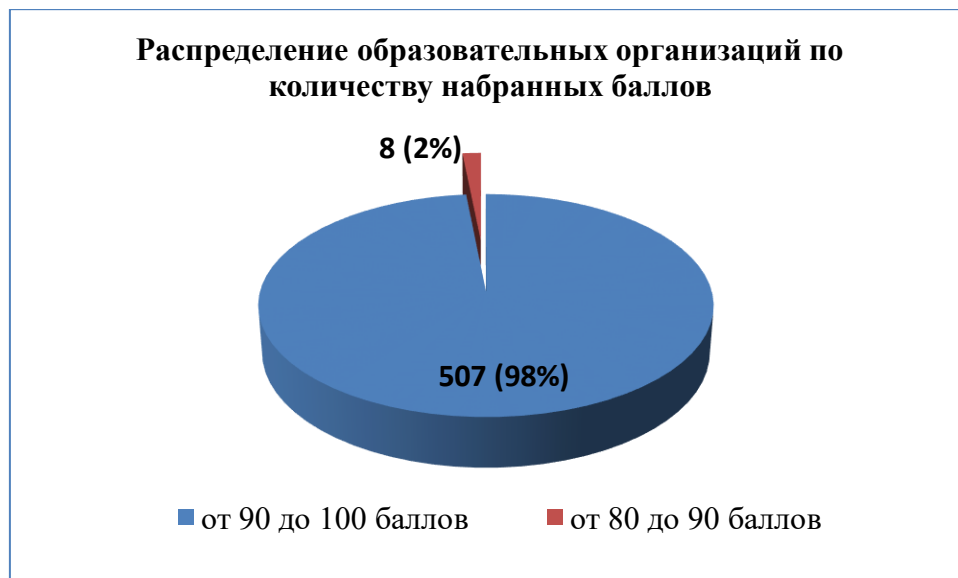

№ п/п	Наименование организации	Показатель 1.1	Показатель 1.2.	Показатель 1.3	ИТОГ
7.	МОКУ СОШ пгт Мирный Оричевского района	27,15	30	40	97,15
8.	МОКУ Шалеговская ООШ с. Шалегово Оричевского района	27,15	30	40	97,15
9.	МОКУ СОШ пгт Лёвинцы Оричевского района	27,15	30	40	97,15
10.	МОКУ Быстрицкая ООШ с. Быстрица Оричевского района	27,15	30	40	97,15
11.	МОКУ Усовская ООШ д. Усовы Оричевского района	27,15	30	40	97,15
12.	КОГОБУ «Начальная школа пгт Оричи»	27,15	30	40	97,15
13.	КОГОБУ СШ пгт Оричи	26,25	30	40	96,25
14.	МОКУ Оричевская ВШ пгт Оричи	26,25	30	40	96,25
15.	Истобенская средняя школа Оричевского района	25,95	30	40	95,95
16.	Лугоболотная средняя школа Оричевского района	27,15	30	38,8	95,95
17.	КОГОБУ для детей-сирот ШИ ОВЗ п. Торфяной Оричевского района	25,35	30	40	95,35