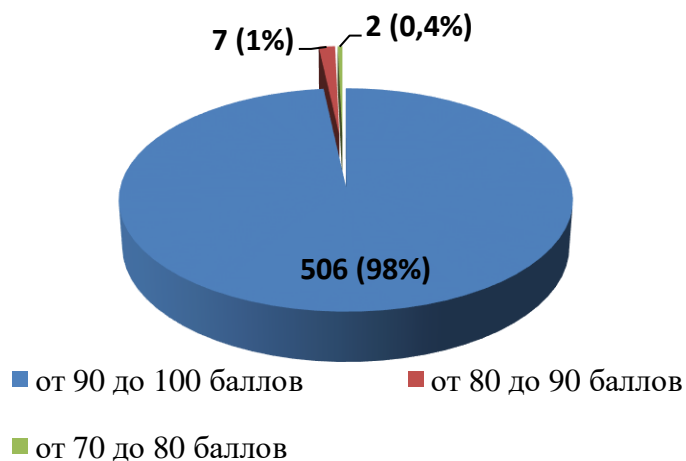

№ п/п	Наименование организации	Показатель 4.1	Показатель 4.2.	Показатель 4.2.	ИТОГ
501.	КОГПОАУ ЯТТ	18,6	27,9	46,5	93
502.	КОГОбУ для детей-сирот ШИ ОВЗ с. Бурмакино Кирово-Чепецкого района	18,6	27,9	46,5	93
503.	КОГПОАУ «Орловский колледж педагогики и профессиональных технологий»	18,2	27,3	45,5	91
504.	МБОУ СОШ № 32 г. Кирова	19,8	30	41	90,8
505.	КОГОбАУ ДПО «ИРО Кировской области»	17,4	27,3	45,5	90,2
506.	КОГПОАУ КТКПП	18	27	45	90
507.	КОГОбУ для детей-сирот ШИ ОВЗ г. Слободского	17,8	27	44,5	89,3
508.	МКОУ ООШ д. Большой Сатнур Малмыжского района	17,8	26,7	44,5	89
509.	Вятская православная гимназия г. Кирова	15,8	30	39,5	85,3
510.	КОГПОБУ «ВАПК»	16,8	25,2	42	84
511.	КОГПОБУ «ИПК г. Советска»	15,6	24,9	42,5	83
512.	МБОУ ООШ № 69 г. Кирова	16,2	24,3	40,5	81
513.	КОГПОАУ КАТТ	20	30	31	81
514.	МБОУ НОШ д. Ожегино Афанасьевского района	14,2	21,3	35,5	71
515.	КОГПОБУ «Яранский аграрный техникум»	14	21	35	70

Распределение образовательных организаций по количеству набранных баллов