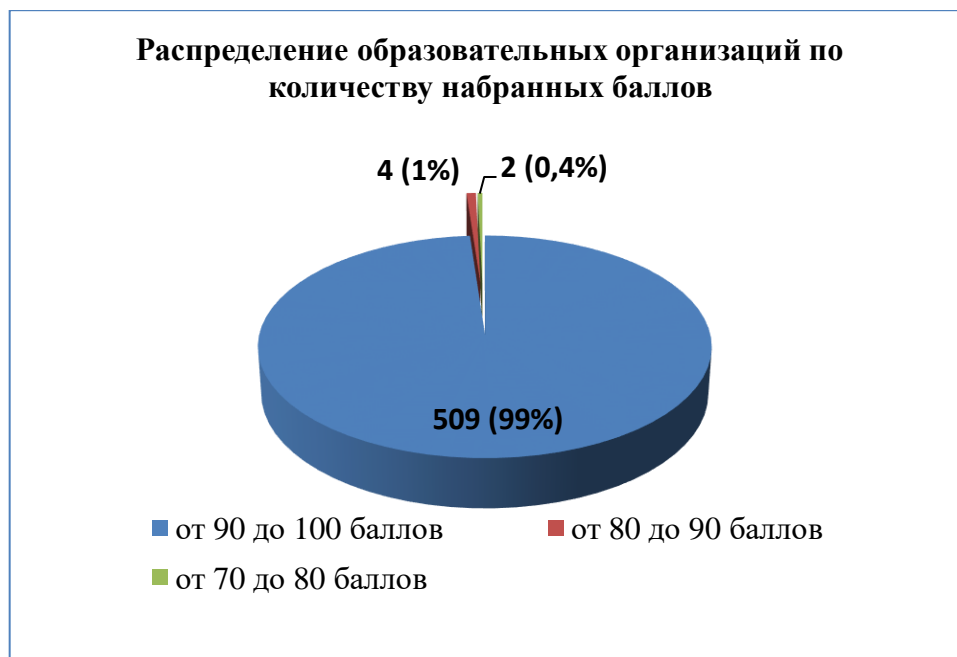

№ п/п	Наименование организации	Показатель 4.1	Показатель 4.2.	Показатель 4.2.	ИТОГ
	района				
515.	КОГПОБУ «Яранский аграрный техникум»	28	28	14	70