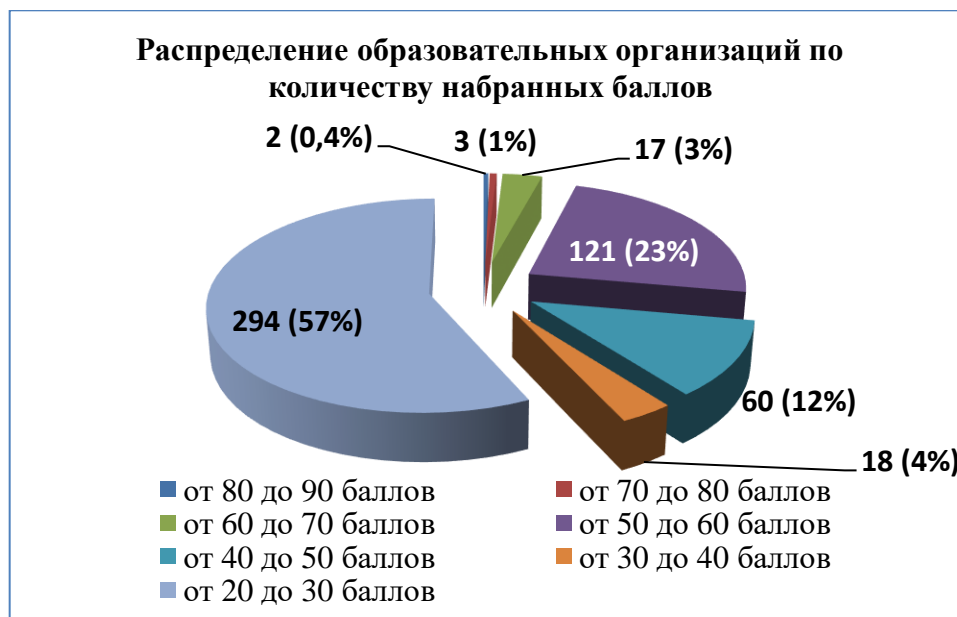

4. Критерий «Доброжелательность, вежливость работников организаций социального обслуживания»

4.1. Показатель «Доля получателей услуг, удовлетворенных доброжелательностью, вежливостью работников организации, обеспечивающих первичный контакт и информирование получателя услуги при непосредственном обращении в организацию»

4.2. Показатель «Доля получателей услуг, удовлетворенных доброжелательностью, вежливостью работников организации, обеспечивающих непосредственное оказание услуги при обращении в организацию»

4.3. Показатель «Доля получателей услуг, удовлетворенных доброжелательностью, вежливостью работников организации при использовании дистанционных форм взаимодействия»

Результаты образовательных организаций по критерию 4 «Доброжелательность, вежливость работников организаций социального обслуживания»

№ п/п	Наименование организации	Показатель 4.1	Показатель 4.2.	Показатель 4.2.	ИТОГ
1.	МБОУ СОШ п. Бор Афанасьевского района	40	40	20	100
2.	МБОУ СОШ с. Гордино Афанасьевского района	40	40	20	100
3.	МБОУ ООШ д. Илюши Афанасьевского района	40	40	20	100
4.	МБОУ ООШ д. Кувакуш Афанасьевского района	40	40	20	100
5.	МБОУ ООШ п. Лытка Афанасьевского района	40	40	20	100
6.	МБОУ ООШ д. Ромаша Афанасьевского района	40	40	20	100
7.	МКОУ ООШ д. Слобода Афанасьевского района	40	40	20	100
8.	МБОУ ООШ д. Пура Афанасьевского района	40	40	20	100
9.	МБОУ НОШ д. Верхняя Тимофеевская Афанасьевского района	40	40	20	100
10.	МБОУ НОШ д. Жарковы Афанасьевского района	40	40	20	100
11.	МБОУ НОШ д. Шердынята Афанасьевского района	40	40	20	100
12.	МКОУ СОШ д. Быданово Белохолуницкого района	40	40	20	100
13.	МКОУ СОШ с. Всехсвятское	40	40	20	100