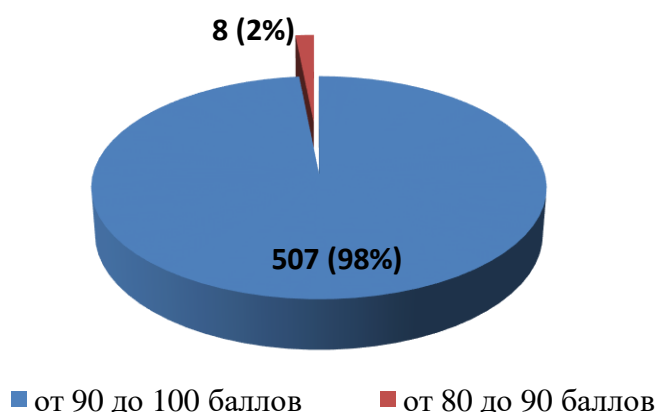

№ п/п	Наименование организации	Показатель 1.1	Показатель 1.2.	Показатель 1.3	ИТОГ
497.	КОГПОБУ ВА-ПТ	23,4	30	39,2	92,6
498.	МБОУ ООШ д. Ванино Афанасьевского района	25,35	30	37,2	92,55
499.	МБОУ ООШ № 69 г. Кирова	30	30	32,4	92,4
500.	МКОУ ООШ д. Дуброва Советского района	22,35	30	40	92,35
501.	МКОУ СОШ с. Константиновка Малмыжского района	23,85	30	38,4	92,25
502.	МКОУ СОШ с УИОП им. В. И. Десяткова г. Белая Холуница	23,4	30	38,8	92,2
503.	ШМОКУ СОШ п. Гостовский Шабалинского района	22,2	30	40	92,2
504.	МКОУ "Лицей с кадетскими классами им. Г.С. Шпагина" г. Вятские Поляны	22,2	30	40	92,2
505.	МКОУ ООШ с. Сырда Верхошижемского района	21,75	30	40	91,75
506.	МКОУ ООШ д. Арык Малмыжского района	21,45	30	40	91,45
507.	КОГОбУ СШ пгт Верхошижемье	23,25	30	38	91,25
508.	КОГПОБУ «ИПК г. Советска»	29,1	30	30,8	89,9
509.	КОГПОАУ «Орловский колледж педагогики и профессиональных технологий»	23,4	30	36,4	89,8
510.	МКОУ ООШ д. Лошкари Советского района	19,5	30	40	89,5
511.	МКОУ ООШ д. Большой Перелаз Куменского района	19,05	30	40	89,05
512.	КОГПОБУ «ВАПК»	25,35	30	33,6	88,95
513.	МКОУ НОШ с. Быково Куменского района	17,7	30	40	87,7
514.	МБОУ НОШ д. Ожегино Афанасьевского района	26,25	30	28,4	84,65
515.	КОГПОБУ «Яранский аграрный техникум»	26,25	30	28	84,25

Распределение образовательных организаций по количеству набранных баллов