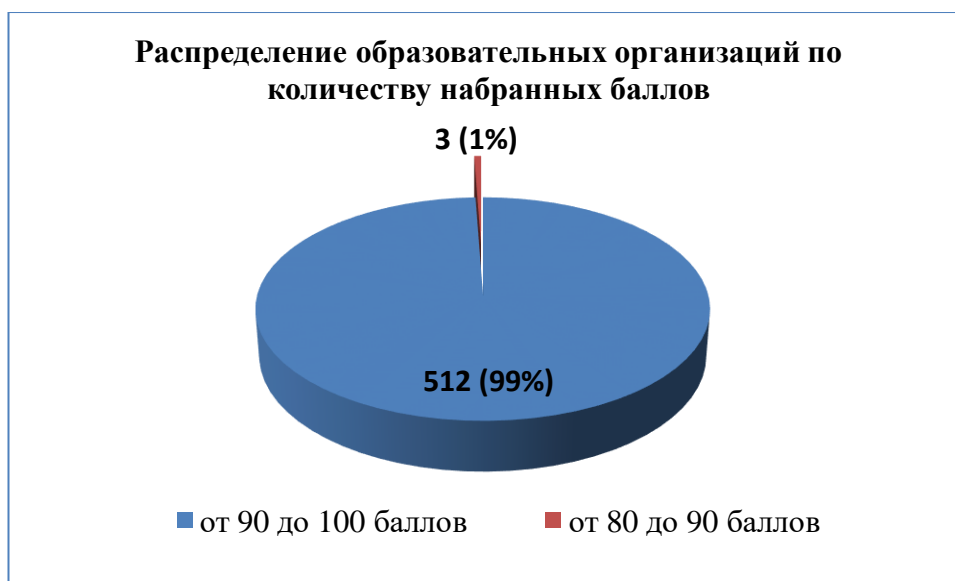

№ п/п	Наименование организации	Показатель 2.1	Показатель 2.3.	ИТОГ
501.	МКОУ СОШ д. Денисовы Слободского района	50	46,5	96,5
502.	КОГПОАУ ЯТТ	50	46,5	96,5
503.	КОГ ОБУ для детей-сирот ШИ ОВЗ с. Бурмакино Кирово-Чепецкого района	50	46,5	96,5
504.	КОГ ОБУ «Лицей г. Советска»	50	46,5	96,5
505.	МКОУ СОШ с УИОП № 7 г. Кирово-Чепецка	50	46	96
506.	КОГ ОАУ ДПО «ИРО Кировской области»	50	45,5	95,5
507.	КОГ ПОАУ «Орловский колледж педагогики и профессиональных технологий»	50	45,5	95,5
508.	КОГ ПОАУ КТКПП	50	45	95
509.	МКОУ ООШ д. Большой Сатнур Малмыжского района	50	44,5	94,5
510.	КОГ ОБУ для детей-сирот ШИ ОВЗ г. Слободского	50	44,5	94,5
511.	КОГ ПОБУ «ВАПК»	50	42	92
512.	МБОУ ООШ № 69 г. Кирова	50	40,5	90,5
513.	КОГ ПОБУ «ИПК г. Советска»	50	37,5	87,5
514.	МБОУ НОШ д. Ожегино Афанасьевского района	50	35,5	85,5
515.	КОГ ПОБУ «Яранский аграрный техникум»	50	35	85